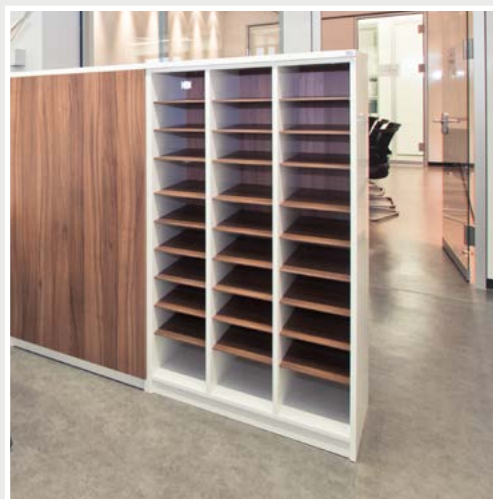

Thekenelemente

Eine stilvolle, offene Gestaltung Ihrer Kaffeezone, ermöglicht eine gemütliche Atmosphäre, in der sich Ihre Kunden wohlfühlen.

Präsentationsmöbel

Ausstellungsmobiliar

Ob luftige Vitrine, übersichtlicher Schaukasten, stylische Säulen oder funktionaler Prospektständer. Mit Präsentationsmobiliar von 3b IDO stellen Sie Ihren Kunden Ihr Infomaterial übersichtlich und anschaulich zur Verfügung.

Wartebereich

Loungeecken

Bequeme Sessel und dezentes Entertainment zeichnen einen gemütlichen Wartebereich aus.

Aufbewahrung / Orientierung

Unser Leistungsspektrum kann durch eine breite Palette sinnvoll ergänzt werden. Wir statten Sie auch mit Garderoben, Schirmständern, Aschenbechern und Wegweisern aus.